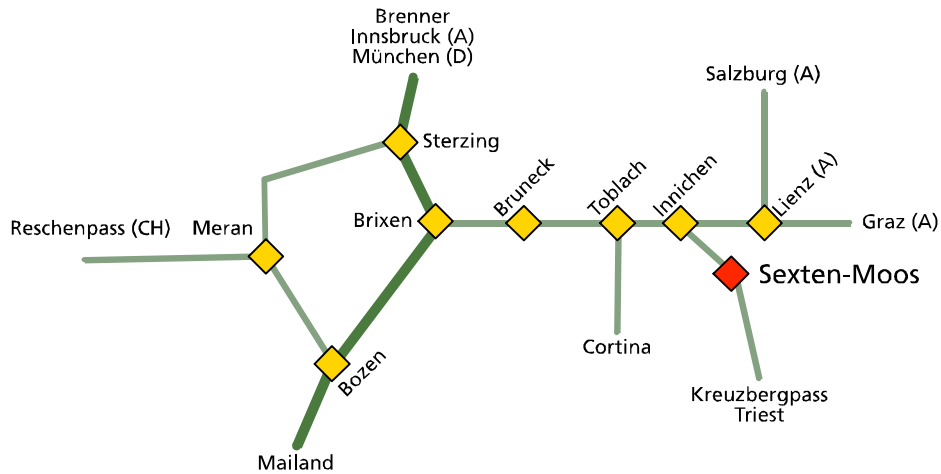

Ihre Anreise zum Löwen Wirt

Aus Deutschland

München - Rosenheim - Kufstein - Innsbruck - Brennerautobahn - Abfahrt Brixen - Bruneck - Welsberg - Innichen - Sexten-Moos

Aus der Schweiz

Reschenpass - Bozen - Brixen - Sexten-Moos

Aus Österreich

Tauernautobahn/Felbertauern nach Lienz - Innichen - Sexten-Moos

Aus Italien

Verona - Trient - Bozen - Brennerautobahn - Abfahrt Brixen - Bruneck - Welsberg - Innichen - Sexten-Moos

Venedig - Treviso - Abfahrt Longarone - Calalzo - Cortina - Toblach - Innichen - Sexten-Moos

In Sexten

Folgen Sie in Sexten stets der Dolomitenstraße bis nach Sexten-Moos. Dort wird sie zur St. Josefstraße. 100 Meter nach der Kirche in Moos haben Sie den Löwen Wirt erreicht.